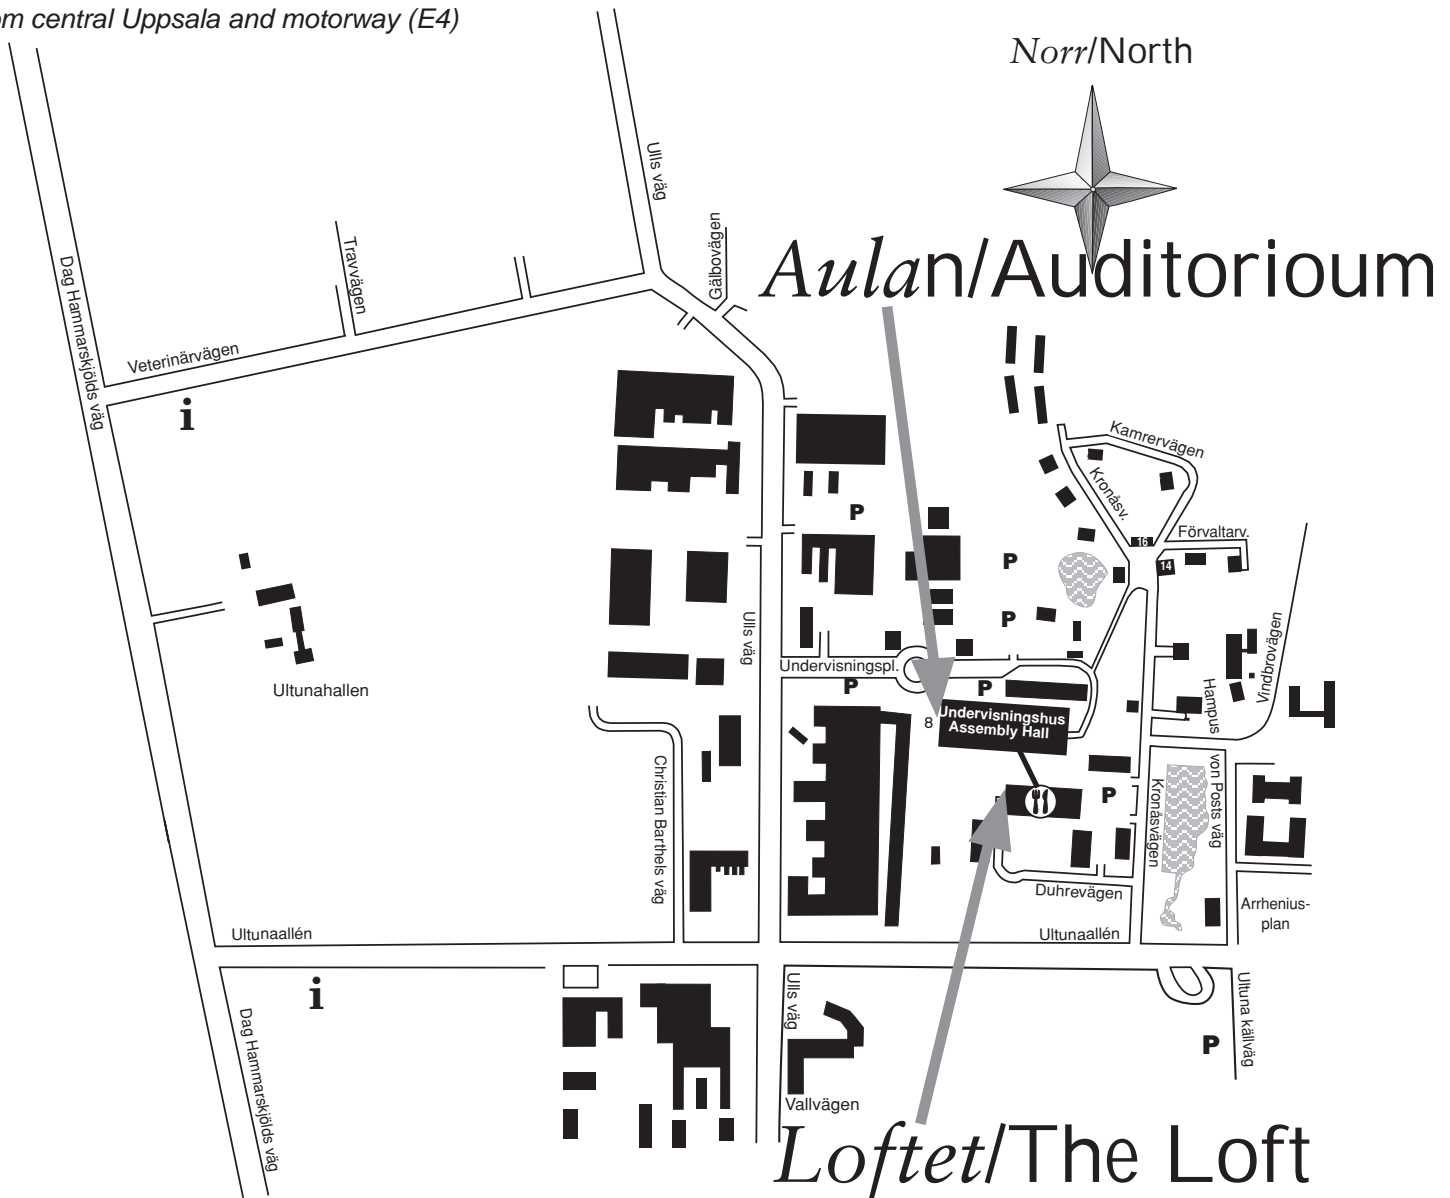

Centrala Ultuna

Från centrala Uppsala och E4
From central Uppsala and motorway (E4)

Från Sunnersta och väg 255
From Sunnersta and highway 255

- i** = Information
- P** = Parkeringsplats
- 🍴** = Restaurang

0 100 200 300 m